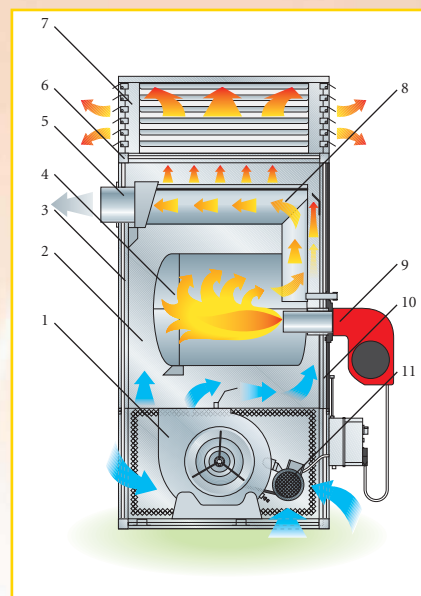

SP

- 1 CENTRIFUGAL FAN
- 2 ISOLATION PANEL - ZINC COATED STEEL
- 3 BODY - ZINC COATED STEEL
- 4 COMBUSTION CHAMBER
- 5 CHIMNEY CONNECTION
- 6 STRUCTURAL PROFILE
- 7 AIR DIFFUSER (OPTIONAL)
- 8 HEAT EXCHANGER
- 9 BURNER
- 10 CONTROL UNIT
- 11 ELECTRICAL MOTOR

Серии SP (*BIEMMEDUE Италия*) оборудованы центробежными вентиляторами с низким уровнем шума.

Модель	Тепловая мощность, кВт	Воздушный поток, м ³ /час	Расход топлива		Мощность двигателя, кВт	Габариты, мм	Вес, кг
			газ, нм ³ /час	диз., кг/час			
Confort 1G	35	2 400	3,49	2,93	0,67	920x510x1960	151
SP 60(дизель)	70	4 300	7,00	5,88	1,55	1020x600x1980	189
SP 100(дизель)	115	7 600	11,54	9,71	2,00	1480x670x1830	247
SP 150(дизель)	174	10 000	17,41	17,49	3,10	1710x690x1830	278
SP 200(дизель)	221	12 500	22,15	18,63	4,00	1960x770x2130	367
SP 30 (газ)	35	2 400	3,49	2,93	0,67	920x510x1960	151
SP 60 (газ)	70	4 300	7,00	5,88	1,55	1020x600x1980	189
SP 100 (газ)	115	7 600	11,54	9,71	2,00	1480x670x1830	247
SP 150 (газ)	174	10 000	17,41	17,49	3,10	1710x690x1830	278
SP 200 (газ)	221	12 500	22,15	18,63	4,00	1960x770x2130	367